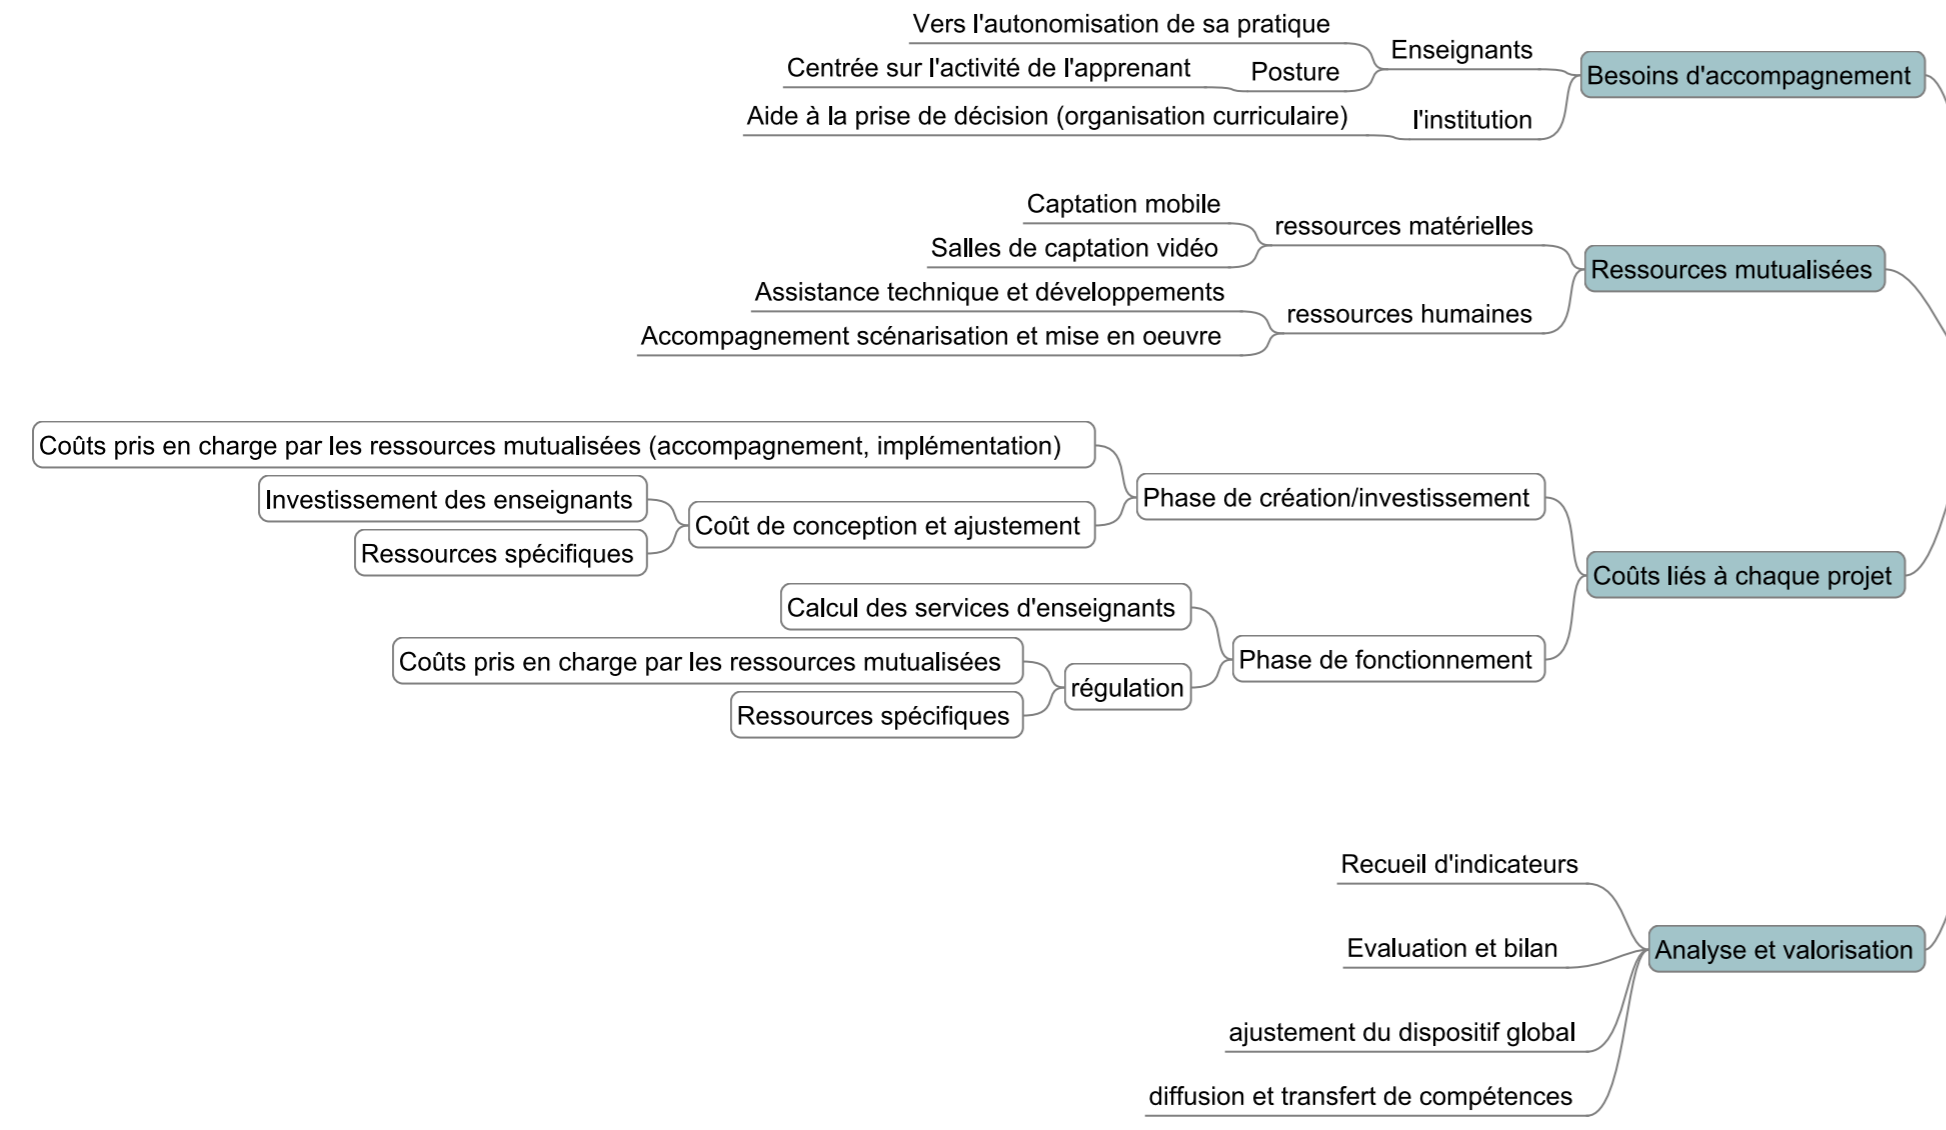

Carte créée par un groupe de travail de l'Université de Grenoble et de l'Université de Savoie entre septembre 2014 et avril 2015
"work in progress"

Contact : christian.hoffmann@neel.cnrs.fr

Dispositif de formation et d'accompagnement vers la classe inversée